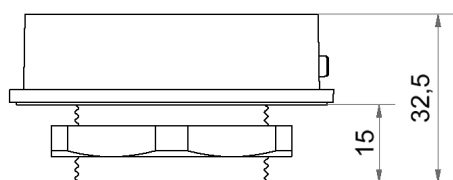

260 700 04

ADAPTADOR

Adaptador fijación tras cuadro PG29 Ø 37mm

Válido para Serie:

- EVO SIGNAL MINI (Señalización Mixta, Señalización Luminosa y Señalización Acústica Industrial)

Dimensiones: (Altura x Diámetro): 33mm x 62mm