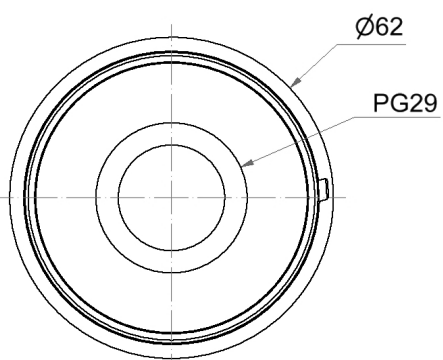

260 700 04

ADAPTADOR

Adaptador fijación tras cuadro PG29 Ø 37mm

Válido para Serie:

- EVO SIGNAL MINI (Señalización Mixta, Señalización Luminosa y Señalización Acústica Industrial)

Dimensiones: (Altura x Diámetro): 33mm x 62mm